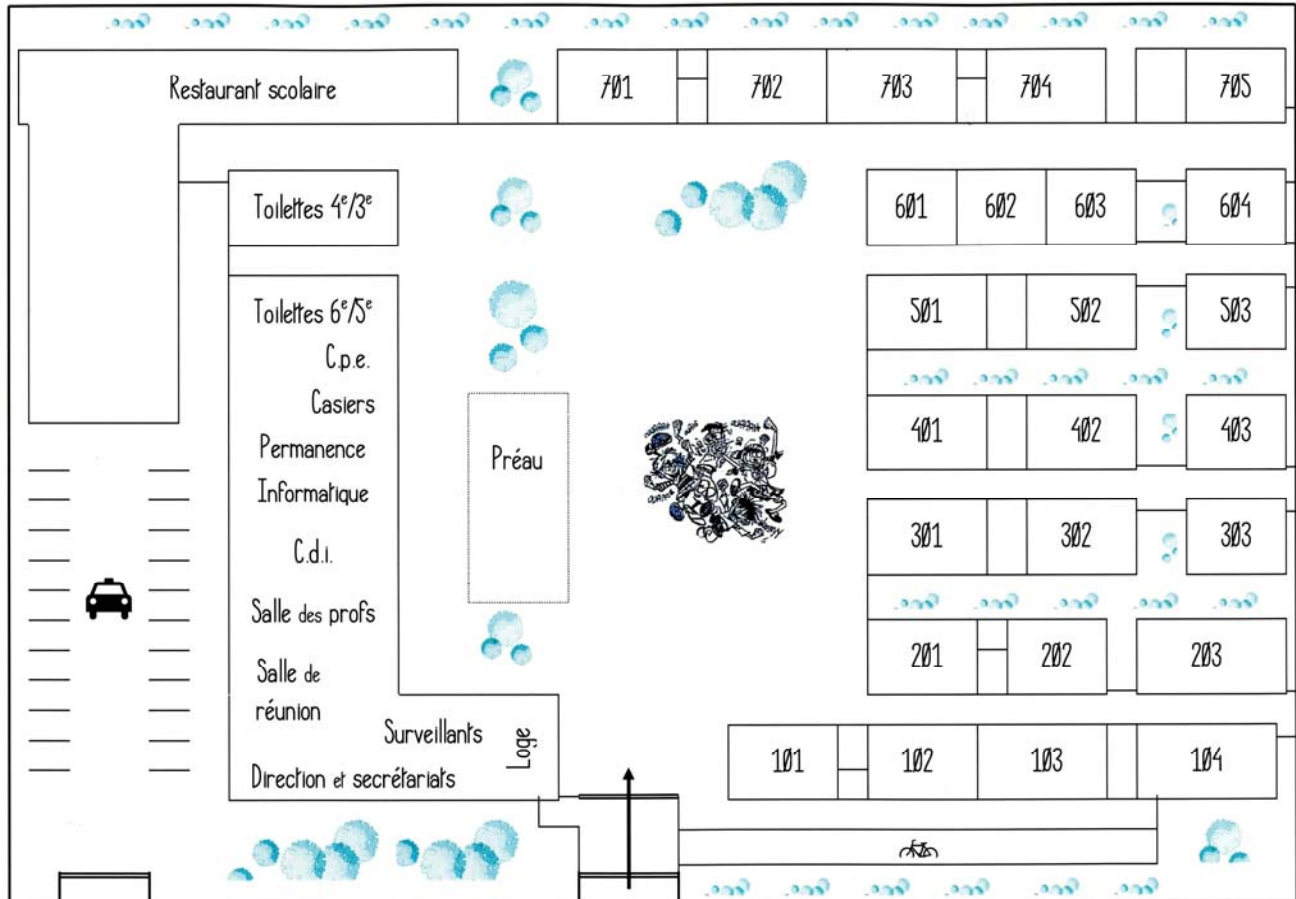

C

Plans du collège

5

DES LOCAUX FONCTIONNELS

Le collège Jacqueline de Romilly a ouvert dans des locaux provisoires à la rentrée scolaire 2008, dans l'attente de la construction du collège définitif dont le projet suit son chemin. Les salles sont en général attribuées et possèdent toutes un tableau blanc à feutres.